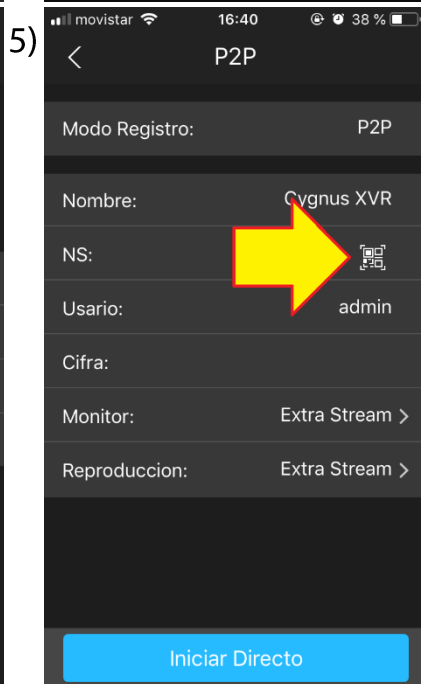

¿Cómo ver las cámaras de mi XVR en mi teléfono celular?

1. **Conexión:** con el cable de red Ethernet que viene incluido conecte el puerto de red del XVR en algún puerto LAN de su router donde se obtiene acceso a internet.

2. Configuración XVR:

a. Primero conecte una pantalla a su XVR, puede usar alguno de estos dos métodos: un monitor de PC conectado al puerto VGA, o bien una TV común conectado al puerto HDMI (no incluye cable de video).

b. Conecte el mouse que viene incluido a cualquier puerto USB del XVR.

c. Usando el mouse, en la pantalla de inicio ingresar la contraseña "**admin1234**" y luego aceptar.

d. Haga **click derecho** en cualquier parte de la pantalla. Luego haga click en el submenú "**Red**" en el listado de la izquierda, y luego en el submenú "**P2P**" en el listado de la izquierda. Si tiene conexión a internet debería figurar con estado Online. Deje este menú abierto dado que **necesitaremos usar el código QR** que figura a la derecha, como puede ver en las imágenes:

3. **Configuración de APP en el celular:** descargue la APP gratuita de Dahua llamada **DMSS Plus** (gDMSS para Android, iDMSS para iOS y wDMSS para Windows Phone). Ingrese al menú **Cámara**, (1) luego al **ícono** de la esquina superior derecha, (2) luego "**Agregar dispositivo**", (3) luego "**Dispositivo por cable**", (4) luego "**P2P**". Ingrese el nombre que desea darle a su XVR, ingrese el usuario y la clave "**admin1234**" que le haya configurado a éste, y finalmente (5) haga click en el ícono para (6) escanear el código QR que se encuentra en la pantalla del menú P2P del XVR. Una vez escaneado, si todo está correctamente configurado, podrá operar su XVR desde el celular. (Instrucciones ilustradas del otro lado de esta hoja).