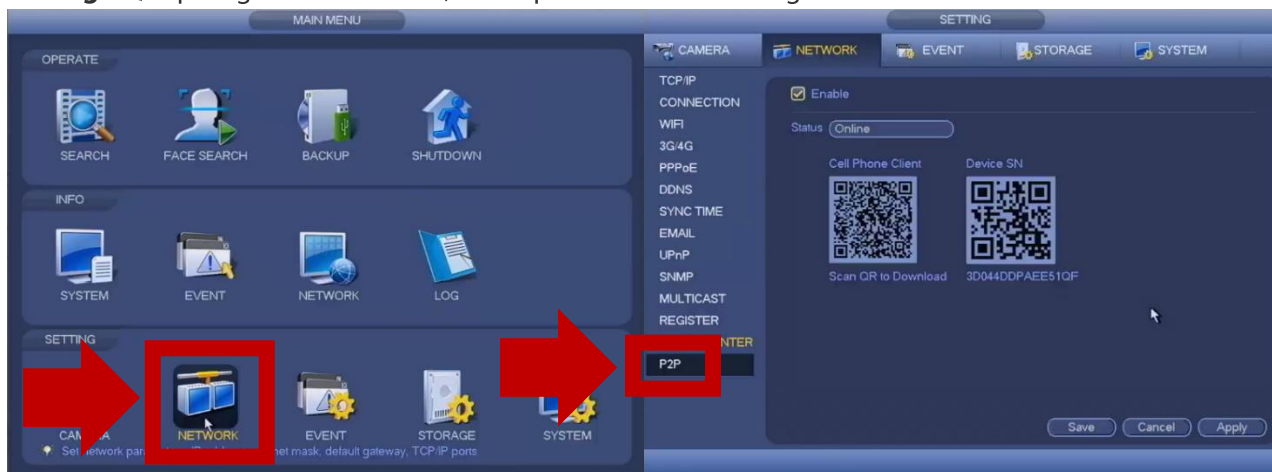

2. Configuración XVR:

a. Primero conecte una pantalla a su XVR, puede usar alguno de estos dos métodos: un monitor de PC conectado al puerto VGA, o bien una TV común conectado al puerto HDMI (no incluye cable de video).

b. Conecte el mouse que viene incluido a cualquier puerto USB del XVR.

c. Usando el mouse, en la pantalla de inicio ingresar la contraseña "**admin1234**" y luego aceptar.

d. Haga **click derecho** en cualquier parte de la pantalla. Luego haga click en el submenú "**Red**" en el listado de la izquierda, y luego en el submenú "**P2P**" en el listado de la izquierda. Si tiene conexión a internet debería figurar con estado Online. Deje este menú abierto dado que **necesitaremos usar el código QR** que figura a la derecha, como puede ver en las imágenes:

3. **Configuración de APP en el celular:** descargue la APP gratuita de Dahua llamada **DMSS Plus** (gDMSS para Android, iDMSS para iOS y wDMSS para Windows Phone). Ingrese al menú **Cámara**, (1) luego al **ícono** de la esquina superior derecha, (2) luego "**Agregar dispositivo**", (3) luego "**Dispositivo por cable**", (4) luego "**P2P**". Ingrese el nombre que desea darle a su XVR, ingrese el usuario y la clave "**admin1234**" que le haya configurado a éste, y finalmente (5) haga click en el ícono para (6) escanear el código QR que se encuentra en la pantalla del menú P2P del XVR. Una vez escaneado, si todo está correctamente configurado, podrá operar su XVR desde el celular. (Instrucciones ilustradas del otro lado de esta hoja).