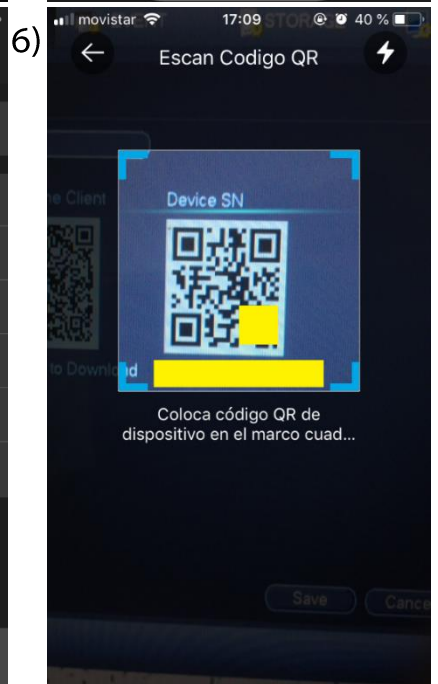

¿Cómo ver las cámaras de mi XVR en mi teléfono celular?

1. **Conexión:** con el cable de red Ethernet que viene incluido conecte el puerto de red del XVR en algún puerto LAN de su router donde se obtiene acceso a internet.

2. Configuración XVR:

a. Primero conecte una pantalla a su XVR, puede usar alguno de estos dos métodos: un monitor de PC conectado al puerto VGA, o bien una TV común conectado al puerto HDMI (no incluye cable de video).

b. Conecte el mouse que viene incluido a cualquier puerto USB del XVR.

c. Usando el mouse, en la pantalla de inicio ingresar la contraseña "**admin1234**" y luego aceptar.

d. Haga **click derecho** en cualquier parte de la pantalla. Luego haga click en el submenú "**Red**" en el listado de la izquierda, y luego en el submenú "**P2P**" en el listado de la izquierda. Si tiene conexión a internet debería figurar con estado Online. Deje este menú abierto dado que **necesitaremos usar el código QR** que figura a la derecha, como puede ver en las imágenes:

3. **Configuración de APP en el celular:** descargue la APP gratuita de Dahua llamada **DMSS Plus** (gDMSS para Android, iDMSS para iOS y wDMSS para Windows Phone). Ingrese al menú **Cámara**, (1) luego al **ícono** de la esquina superior derecha, (2) luego "**Agregar dispositivo**", (3) luego "**Dispositivo por cable**", (4) luego "**P2P**". Ingrese el nombre que desea darle a su XVR, ingrese el usuario y la clave "**admin1234**" que le haya configurado a éste, y finalmente (5) haga click en el ícono para (6) escanear el código QR que se encuentra en la pantalla del menú P2P del XVR. Una vez escaneado, si todo está correctamente configurado, podrá operar su XVR desde el celular. (Instrucciones ilustradas del otro lado de esta hoja).