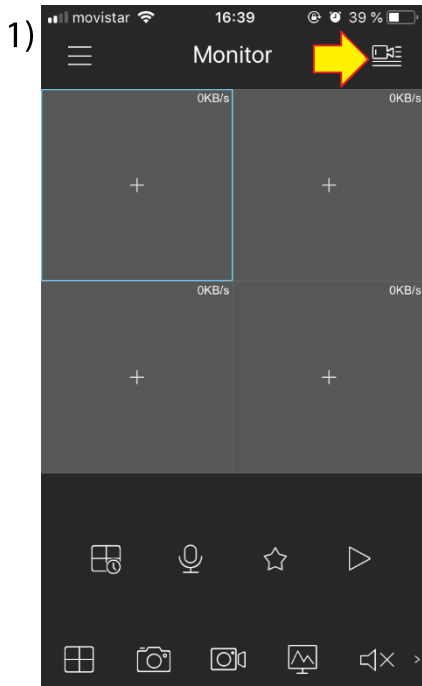

¿Cómo ver las cámaras de mi XVR en mi teléfono celular?

1. **Conexión:** con el cable de red Ethernet que viene incluido conecte el puerto de red del XVR en algún puerto LAN de su router donde se obtiene acceso a internet.

2. Configuración XVR:

a. Primero conecte una pantalla a su XVR, puede usar alguno de estos dos métodos: un monitor de PC conectado al puerto VGA, o bien una TV común conectado al puerto HDMI (no incluye cable de video).

b. Conecte el mouse que viene incluido a cualquier puerto USB del XVR.

c. Usando el mouse, en la pantalla de inicio ingresar la contraseña "**admin1234**" y luego aceptar.

d. Haga **click derecho** en cualquier parte de la pantalla. Luego haga click en el submenú "**Red**" en el listado de la izquierda, y luego en el submenú "**P2P**" en el listado de la izquierda. Si tiene conexión a internet debería figurar con estado Online. Deje este menú abierto dado que **necesitaremos usar el código QR** que figura a la derecha, como puede ver en las imágenes:

3. **Configuración de APP en el celular:** descargue la APP gratuita de Dahua llamada **DMSS Plus** (gDMSS para Android, iDMSS para iOS y wDMSS para Windows Phone). Ingrese al menú **Cámara**, (1) luego al **ícono** de la esquina superior derecha, (2) luego "**Agregar dispositivo**", (3) luego "**Dispositivo por cable**", (4) luego "**P2P**". Ingrese el nombre que desea darle a su XVR, ingrese el usuario y la clave "**admin1234**" que le haya configurado a éste, y finalmente (5) haga click en el ícono para (6) escanear el código QR que se encuentra en la pantalla del menú P2P del XVR. Una vez escaneado, si todo está correctamente configurado, podrá operar su XVR desde el celular. (Instrucciones ilustradas del otro lado de esta hoja).