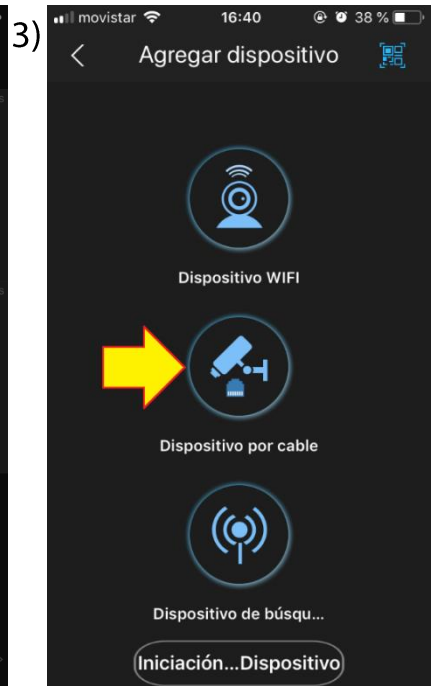

¿Cómo ver las cámaras de mi XVR en mi teléfono celular?

1. **Conexión:** con el cable de red Ethernet que viene incluido conecte el puerto de red del XVR en algún puerto LAN de su router donde se obtiene acceso a internet.

2. Configuración XVR:

a. Primero conecte una pantalla a su XVR, puede usar alguno de estos dos métodos: un monitor de PC conectado al puerto VGA, o bien una TV común conectado al puerto HDMI (no incluye cable de video).

b. Conecte el mouse que viene incluido a cualquier puerto USB del XVR.

c. Usando el mouse, en la pantalla de inicio ingresar la contraseña "**admin1234**" y luego aceptar.

d. Haga **click derecho** en cualquier parte de la pantalla. Luego haga click en el submenú "**Red**" en el listado de la izquierda, y luego en el submenú "**P2P**" en el listado de la izquierda. Si tiene conexión a internet debería figurar con estado Online. Deje este menú abierto dado que **necesitaremos usar el código QR** que figura a la derecha, como puede ver en las imágenes:

3. **Configuración de APP en el celular:** descargue la APP gratuita de Dahua llamada **DMSS Plus** (gDMSS para Android, iDMSS para iOS y wDMSS para Windows Phone). Ingrese al menú **Cámara**, (1) luego al **ícono** de la esquina superior derecha, (2) luego "**Agregar dispositivo**", (3) luego "**Dispositivo por cable**", (4) luego "**P2P**". Ingrese el nombre que desea darle a su XVR, ingrese el usuario y la clave "**admin1234**" que le haya configurado a éste, y finalmente (5) haga click en el ícono para (6) escanear el código QR que se encuentra en la pantalla del menú P2P del XVR. Una vez escaneado, si todo está correctamente configurado, podrá operar su XVR desde el celular. (Instrucciones ilustradas del otro lado de esta hoja).