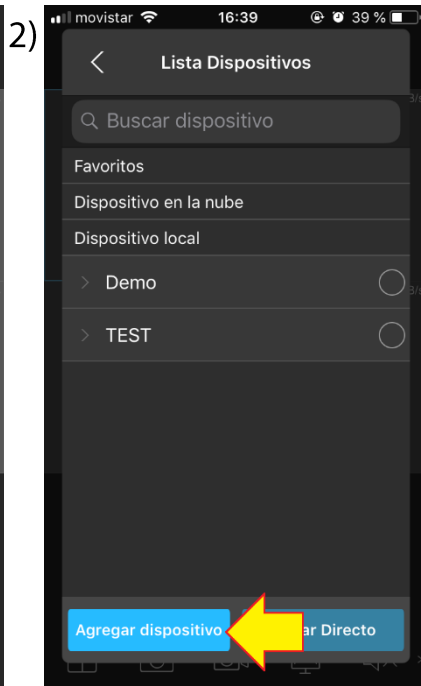

¿Cómo ver las cámaras de mi XVR en mi teléfono celular?

1. **Conexión:** con el cable de red Ethernet que viene incluido conecte el puerto de red del XVR en algún puerto LAN de su router donde se obtiene acceso a internet.

2. Configuración XVR:

a. Primero conecte una pantalla a su XVR, puede usar alguno de estos dos métodos: un monitor de PC conectado al puerto VGA, o bien una TV común conectado al puerto HDMI (no incluye cable de video).

b. Conecte el mouse que viene incluido a cualquier puerto USB del XVR.

c. Usando el mouse, en la pantalla de inicio ingresar la contraseña "**admin1234**" y luego aceptar.

d. Haga **click derecho** en cualquier parte de la pantalla. Luego haga click en el submenú "**Red**" en el listado de la izquierda, y luego en el submenú "**P2P**" en el listado de la izquierda. Si tiene conexión a internet debería figurar con estado Online. Deje este menú abierto dado que **necesitaremos usar el código QR** que figura a la derecha, como puede ver en las imágenes:

3. **Configuración de APP en el celular:** descargue la APP gratuita de Dahua llamada **DMSS Plus** (gDMSS para Android, iDMSS para iOS y wDMSS para Windows Phone). Ingrese al menú **Cámara**, (1) luego al **ícono** de la esquina superior derecha, (2) luego "**Agregar dispositivo**", (3) luego "**Dispositivo por cable**", (4) luego "**P2P**". Ingrese el nombre que desea darle a su XVR, ingrese el usuario y la clave "**admin1234**" que le haya configurado a éste, y finalmente (5) haga click en el ícono para (6) escanear el código QR que se encuentra en la pantalla del menú P2P del XVR. Una vez escaneado, si todo está correctamente configurado, podrá operar su XVR desde el celular. (Instrucciones ilustradas del otro lado de esta hoja).